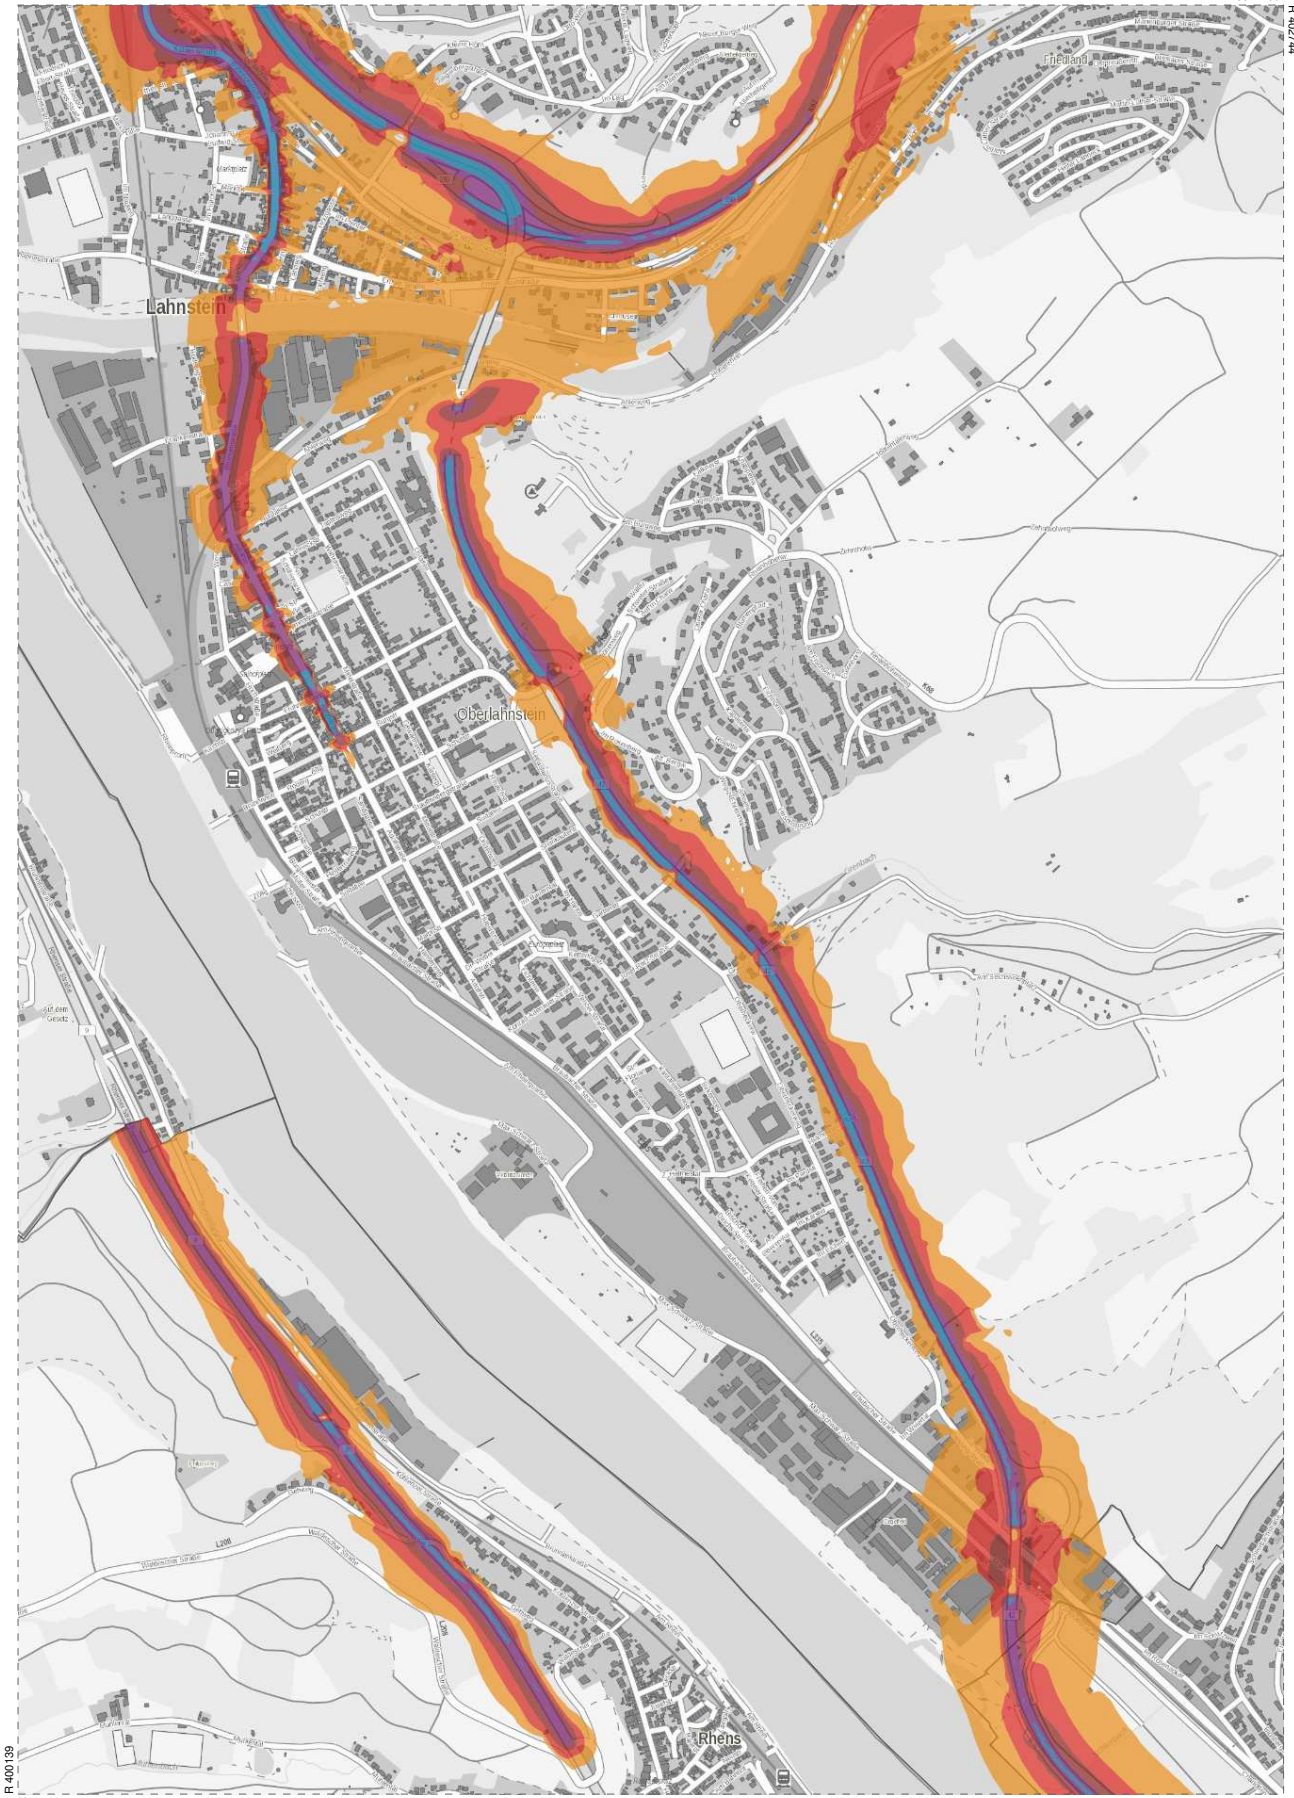

R 4027/44

H 5574490

R 400139

H 5570805

Maßstab: 1 : 11000  
0 0.11 0.22 0.33 0.44 km

Datum: 08.11.2018

Geobasisdaten: (C) Kataster- und Vermessungsverwaltung Rheinland-Pfalz