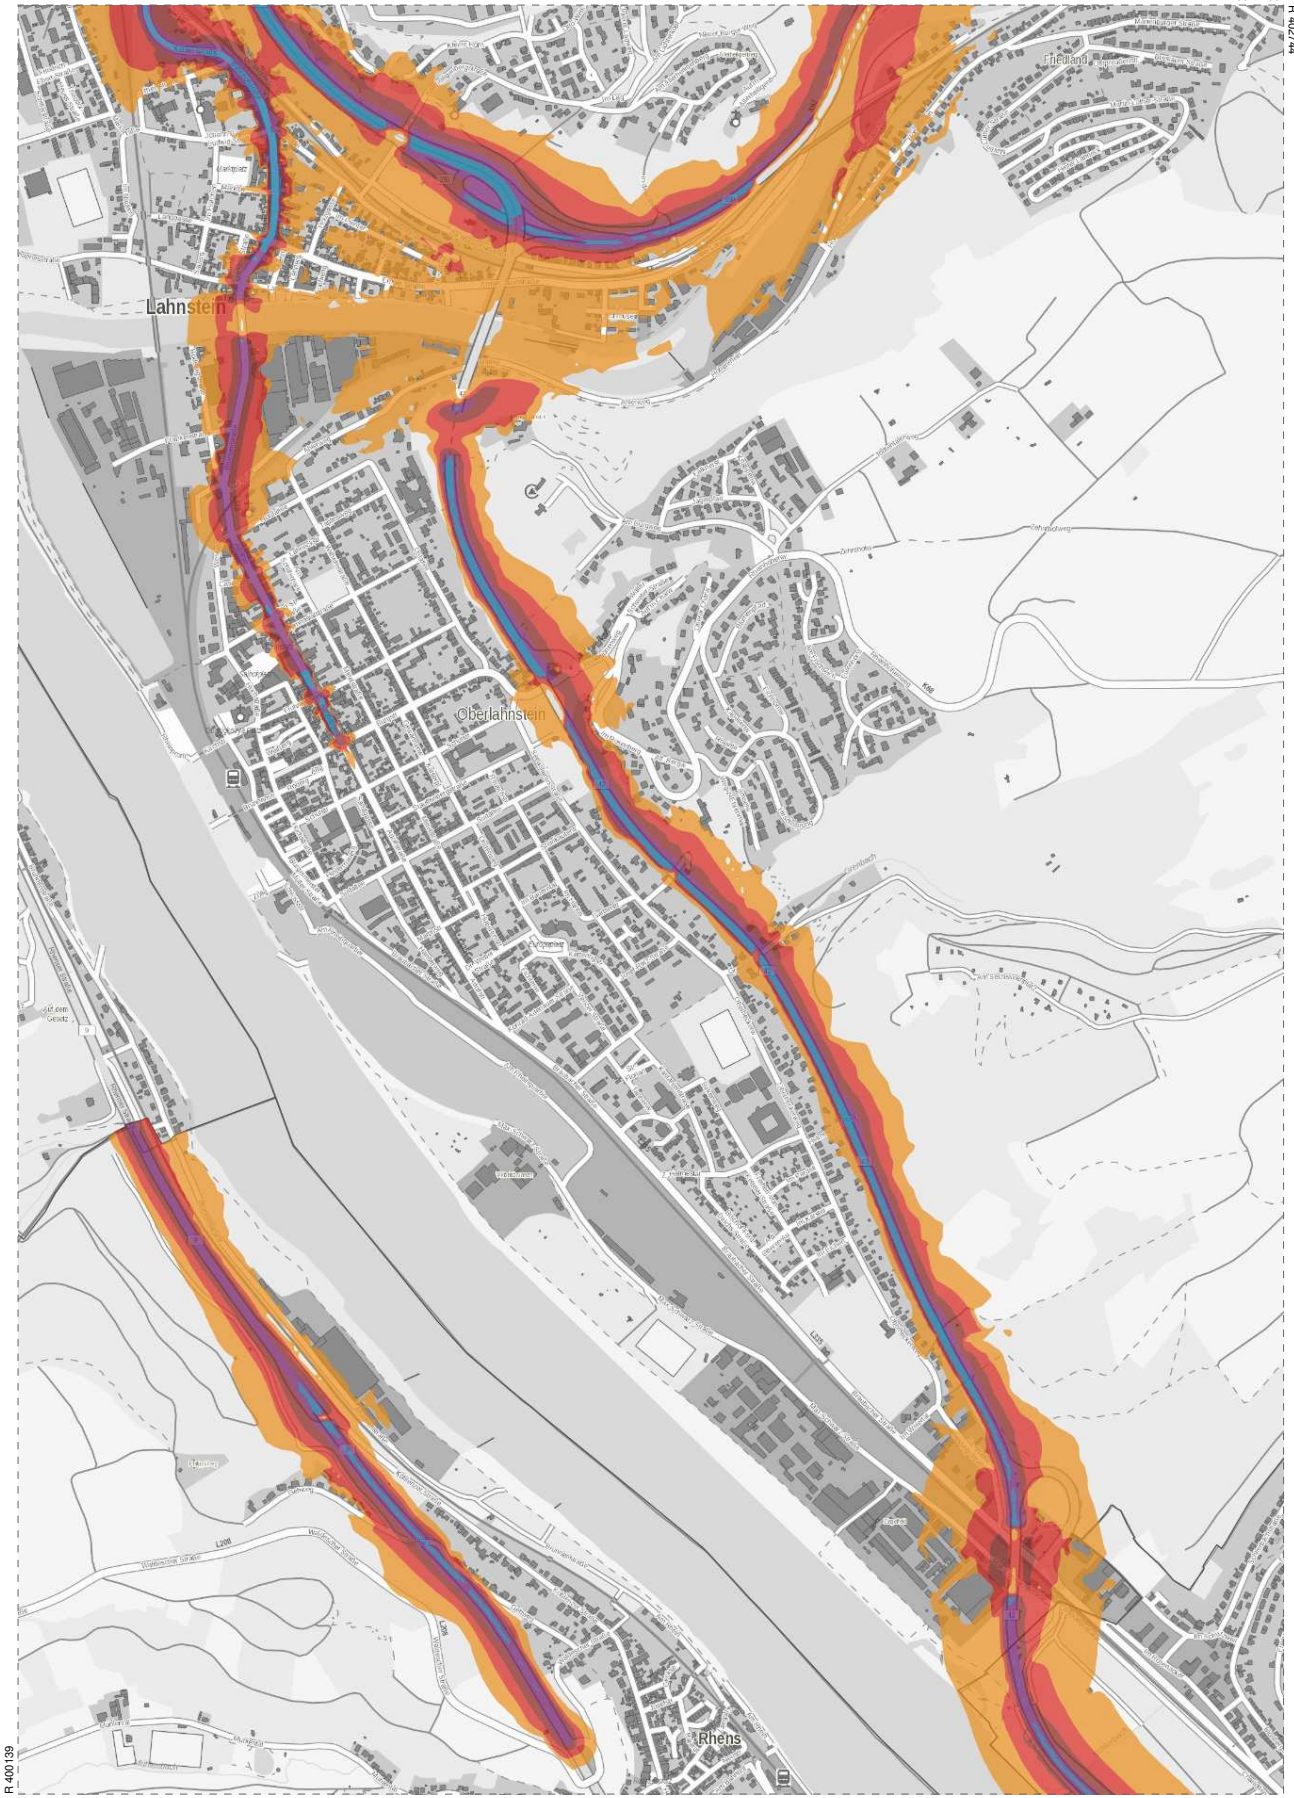

R 4027/44

H 5574490

R 400139

H 5570805

Maßstab: 1 : 11000
0 0.11 0.22 0.33 0.44 km

Datum: 08.11.2018

Geobasisdaten: (C) Kataster- und Vermessungsverwaltung Rheinland-Pfalz