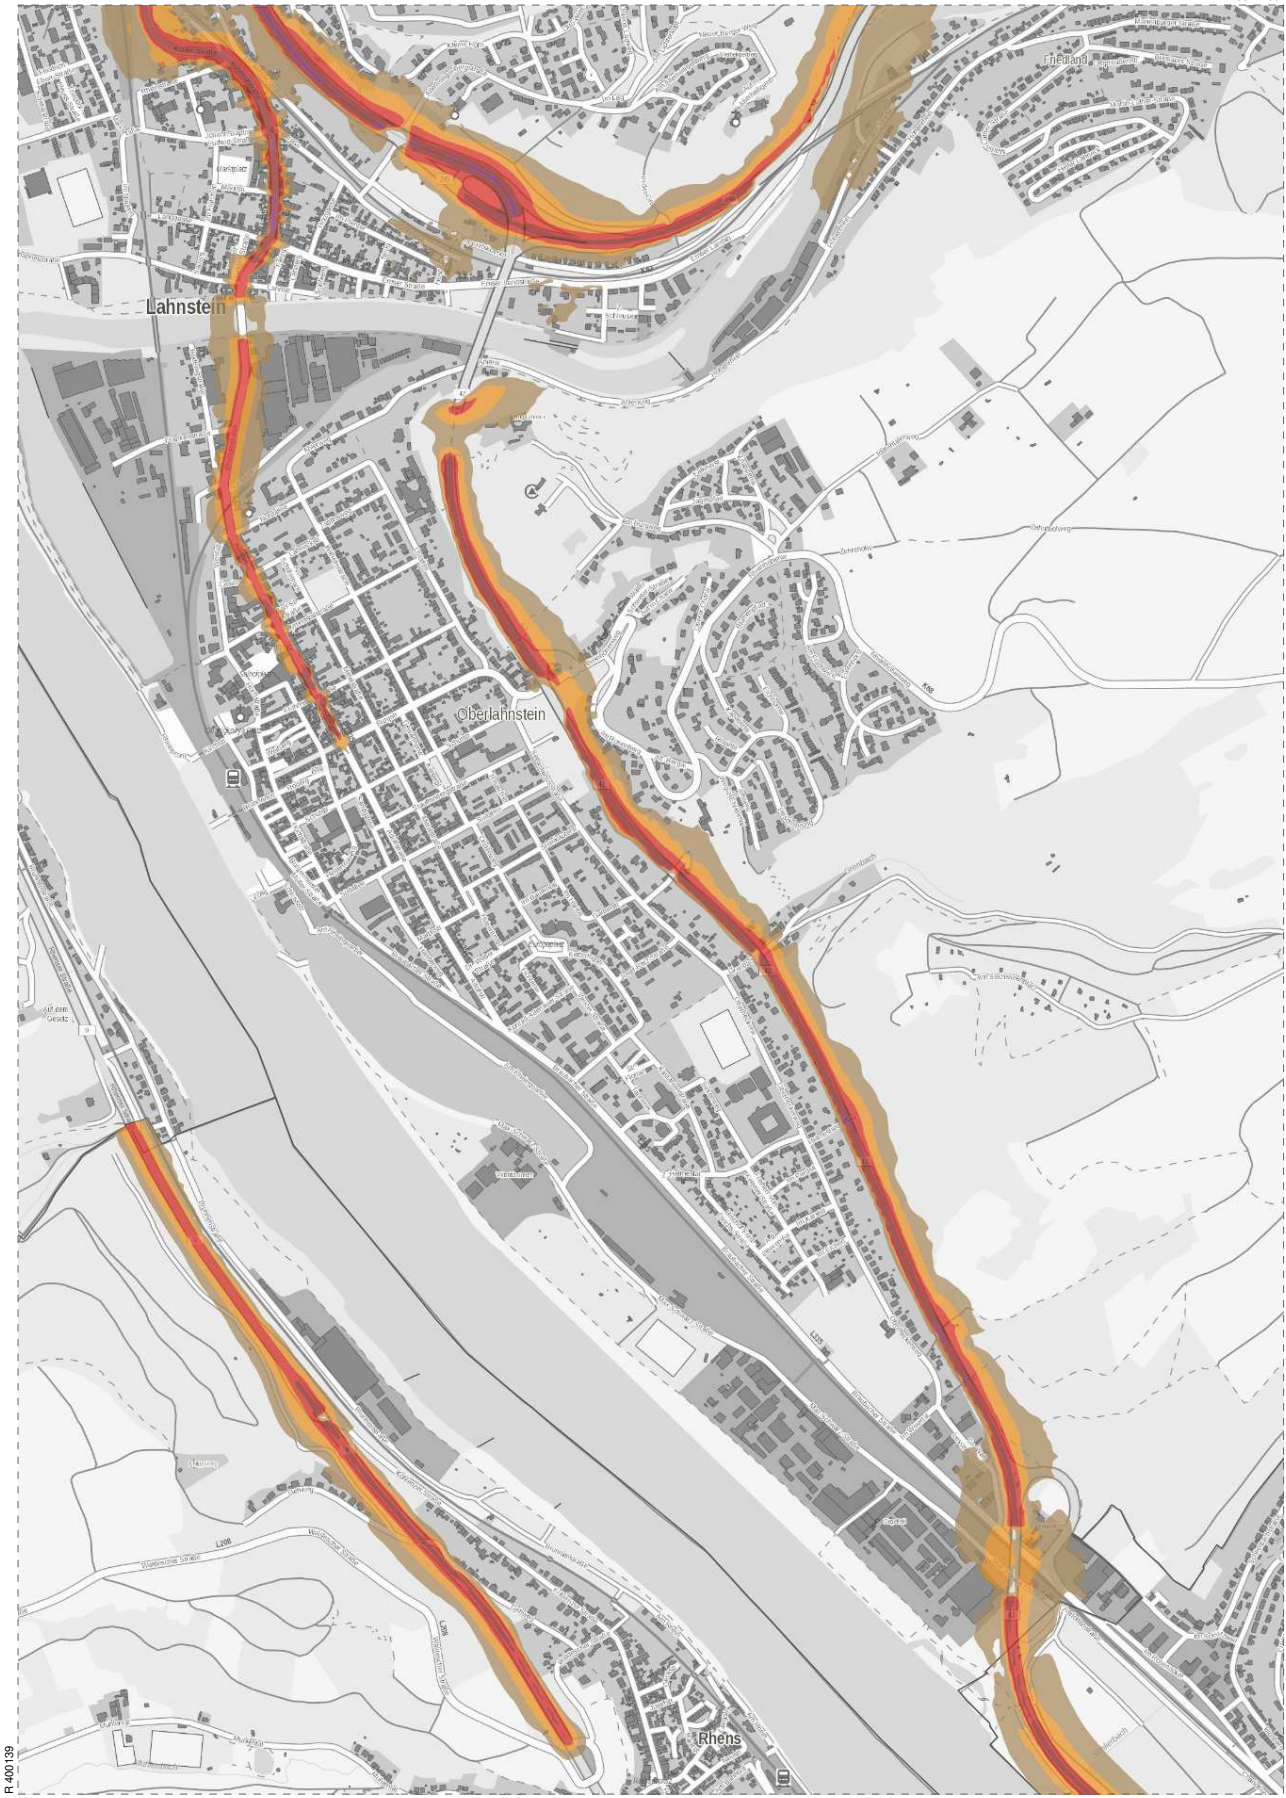

R 4027/44

H 5574490

R 400139

H 5570805

Maßstab: 1 : 11000
0 0.11 0.22 0.33 0.44 km

Datum: 08.11.2018